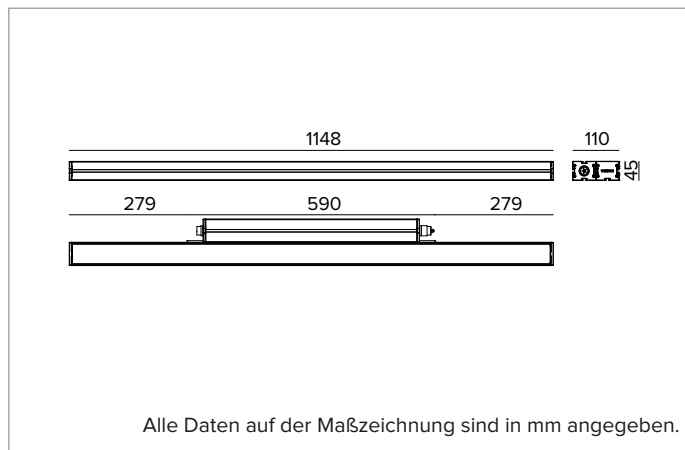

## Linearer ausrichtbarer LED-Einbaustrahler

	4000K	H(m)	D1(m)	D2(m)	E <sub>max</sub> (lx)		
	Ra80	10°	38°				
	Fixture Power	70W	1	0.17	0.70	45255	
	Source Flux	9596lm	2	0.34	1.39	11314	
	Fixture Flux	7376lm	3	0.51	2.09	5028	
	Efficacy	105lm/W	4	0.69	2.79	2828	
TS2119	I <sub>max</sub> =4716cd/klm	I <sub>max</sub>	45255cd	5	0.86	3.48	1810

### MECHANISCHE MERKMALE

Gehäuse aus eloxiertem extrudiertem Aluminium 15µ. Flache Abdeckung aus 5mm dickem extra klarem Glas. Gehäuse, dessen Ausrichtung gegenüber der Installationsfläche durch zusätzliche Halterungen variiert werden kann.  
**Farbe und Oberfläche:** Florentinweiß  
**Abmessungen:** L=1148mm  
**Gewicht:** 4,7Kg  
**Version:** STANDARD  
**Schutzart:** IP66,IP67,IP68,IP69  
**Mechanische Belastbarkeit:** IK07